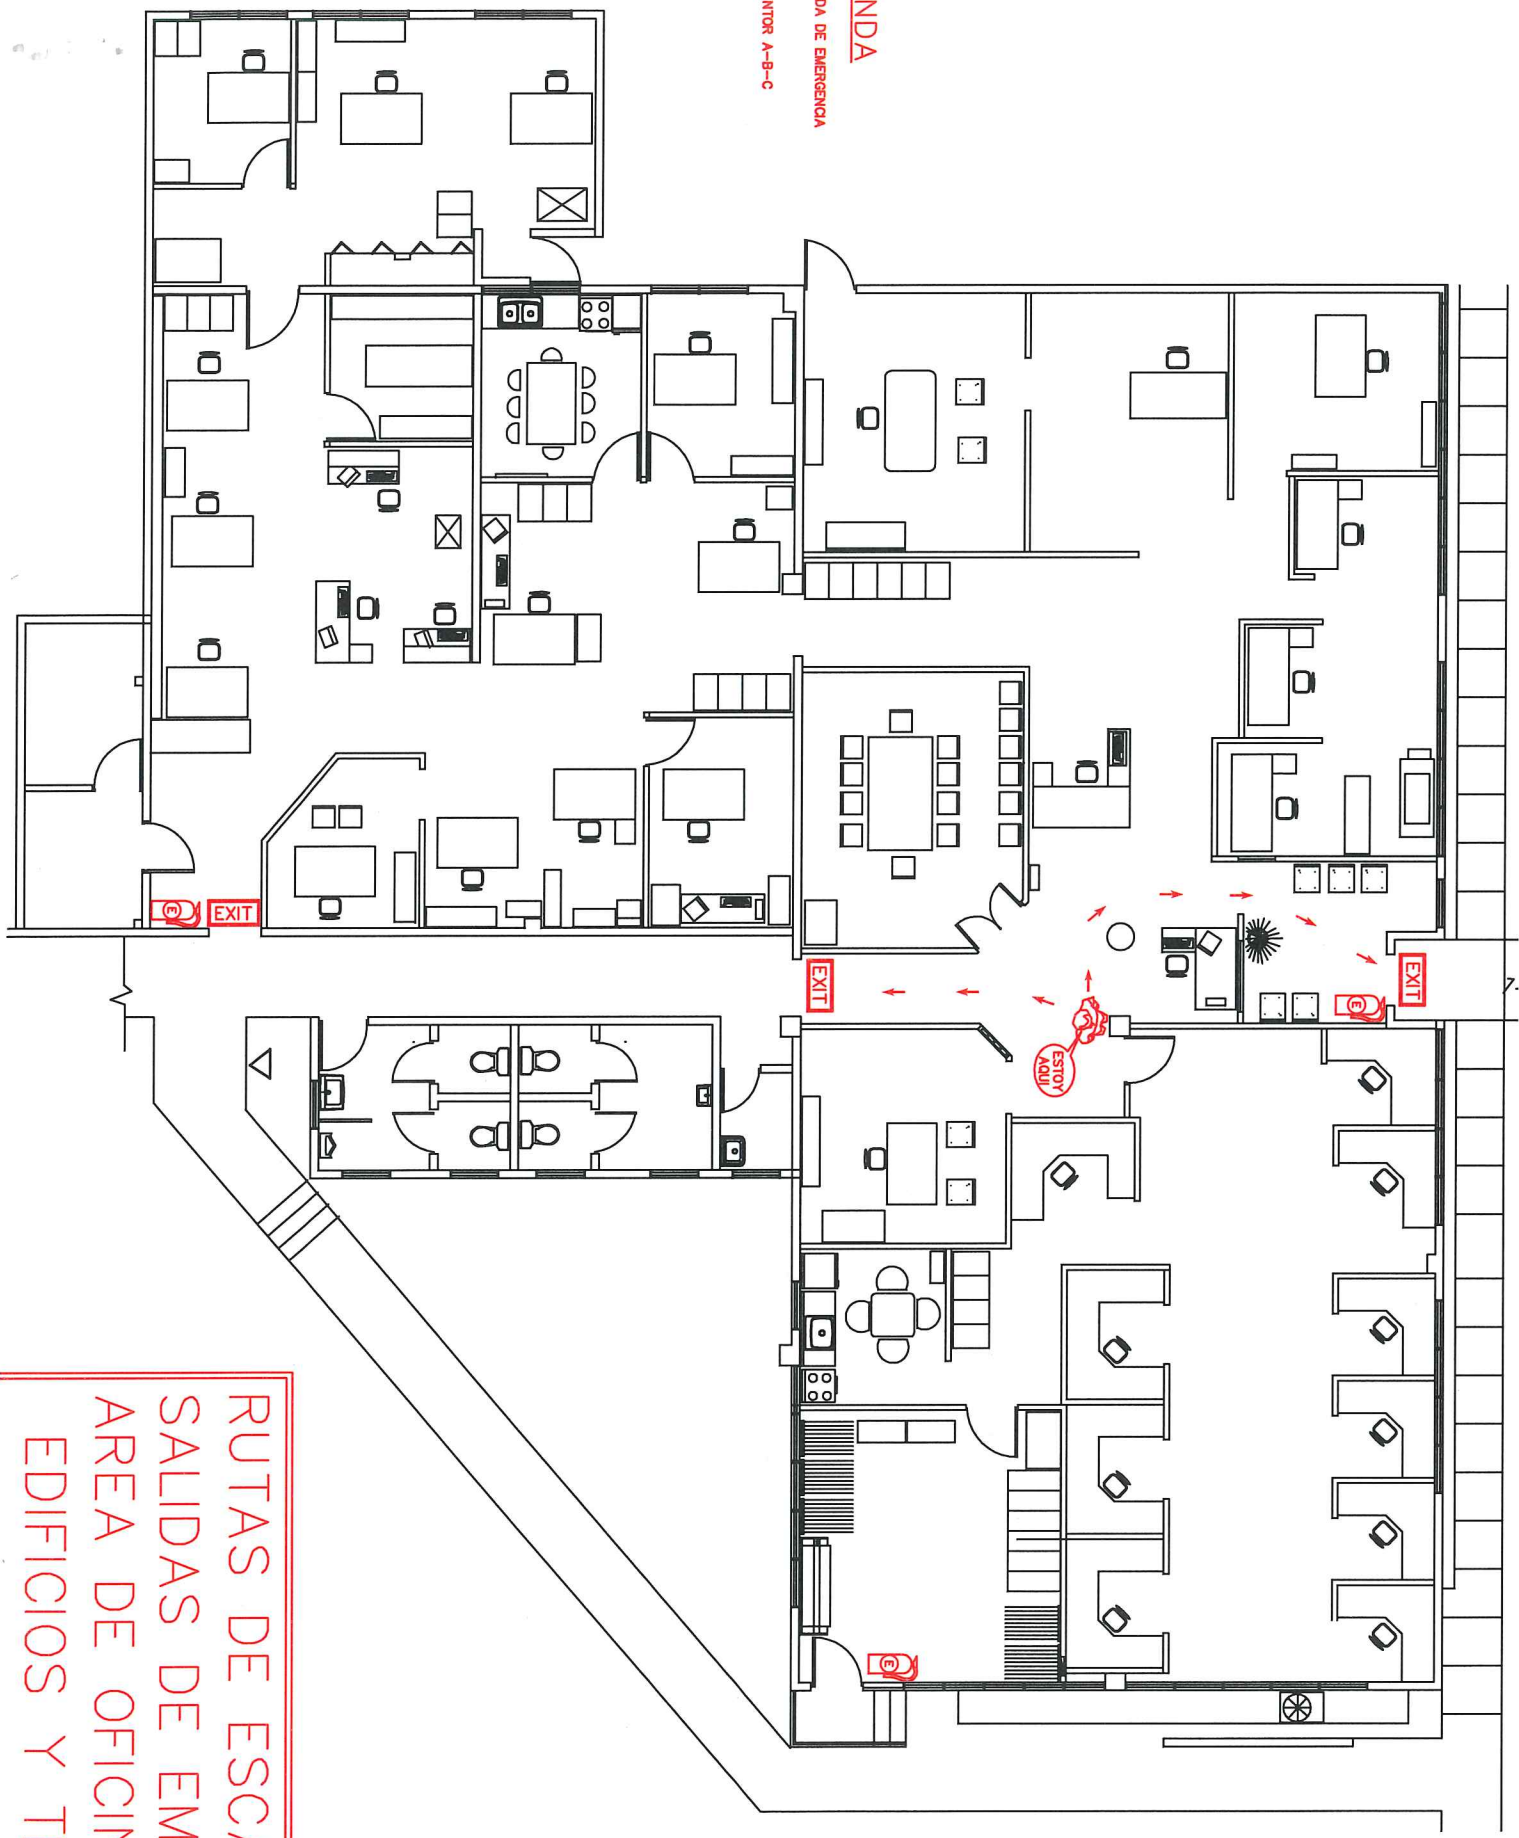

planta física

LEYENDA

EXIT SALIDA DE EMERGENCIA

EXTINTOR A-B-C

RUTAS DE ESCAPE PARA
SALIDAS DE EMERGENCIAS
AREA DE OFICINAS DEPTO.

LEYENDA

EXIT SALIDA DE EMERGENCIA

EXTINTOR A-B-C

RUTAS DE ESCAPE PARA
SALIDAS DE EMERGENCIAS
AREA DE OFICINAS DEPTO.

ENDDA

SALIDA DE EMERGENCIA

EXTINTOR A-B-C

EXIT

EXIT

ESTOY AQUÍ

EXIT

RUTAS DE ESCAPE PAR
SALIDAS DE EMERGENCI
AREA DE OFICINAS DEP
EDIFICIOS Y TERRENOS