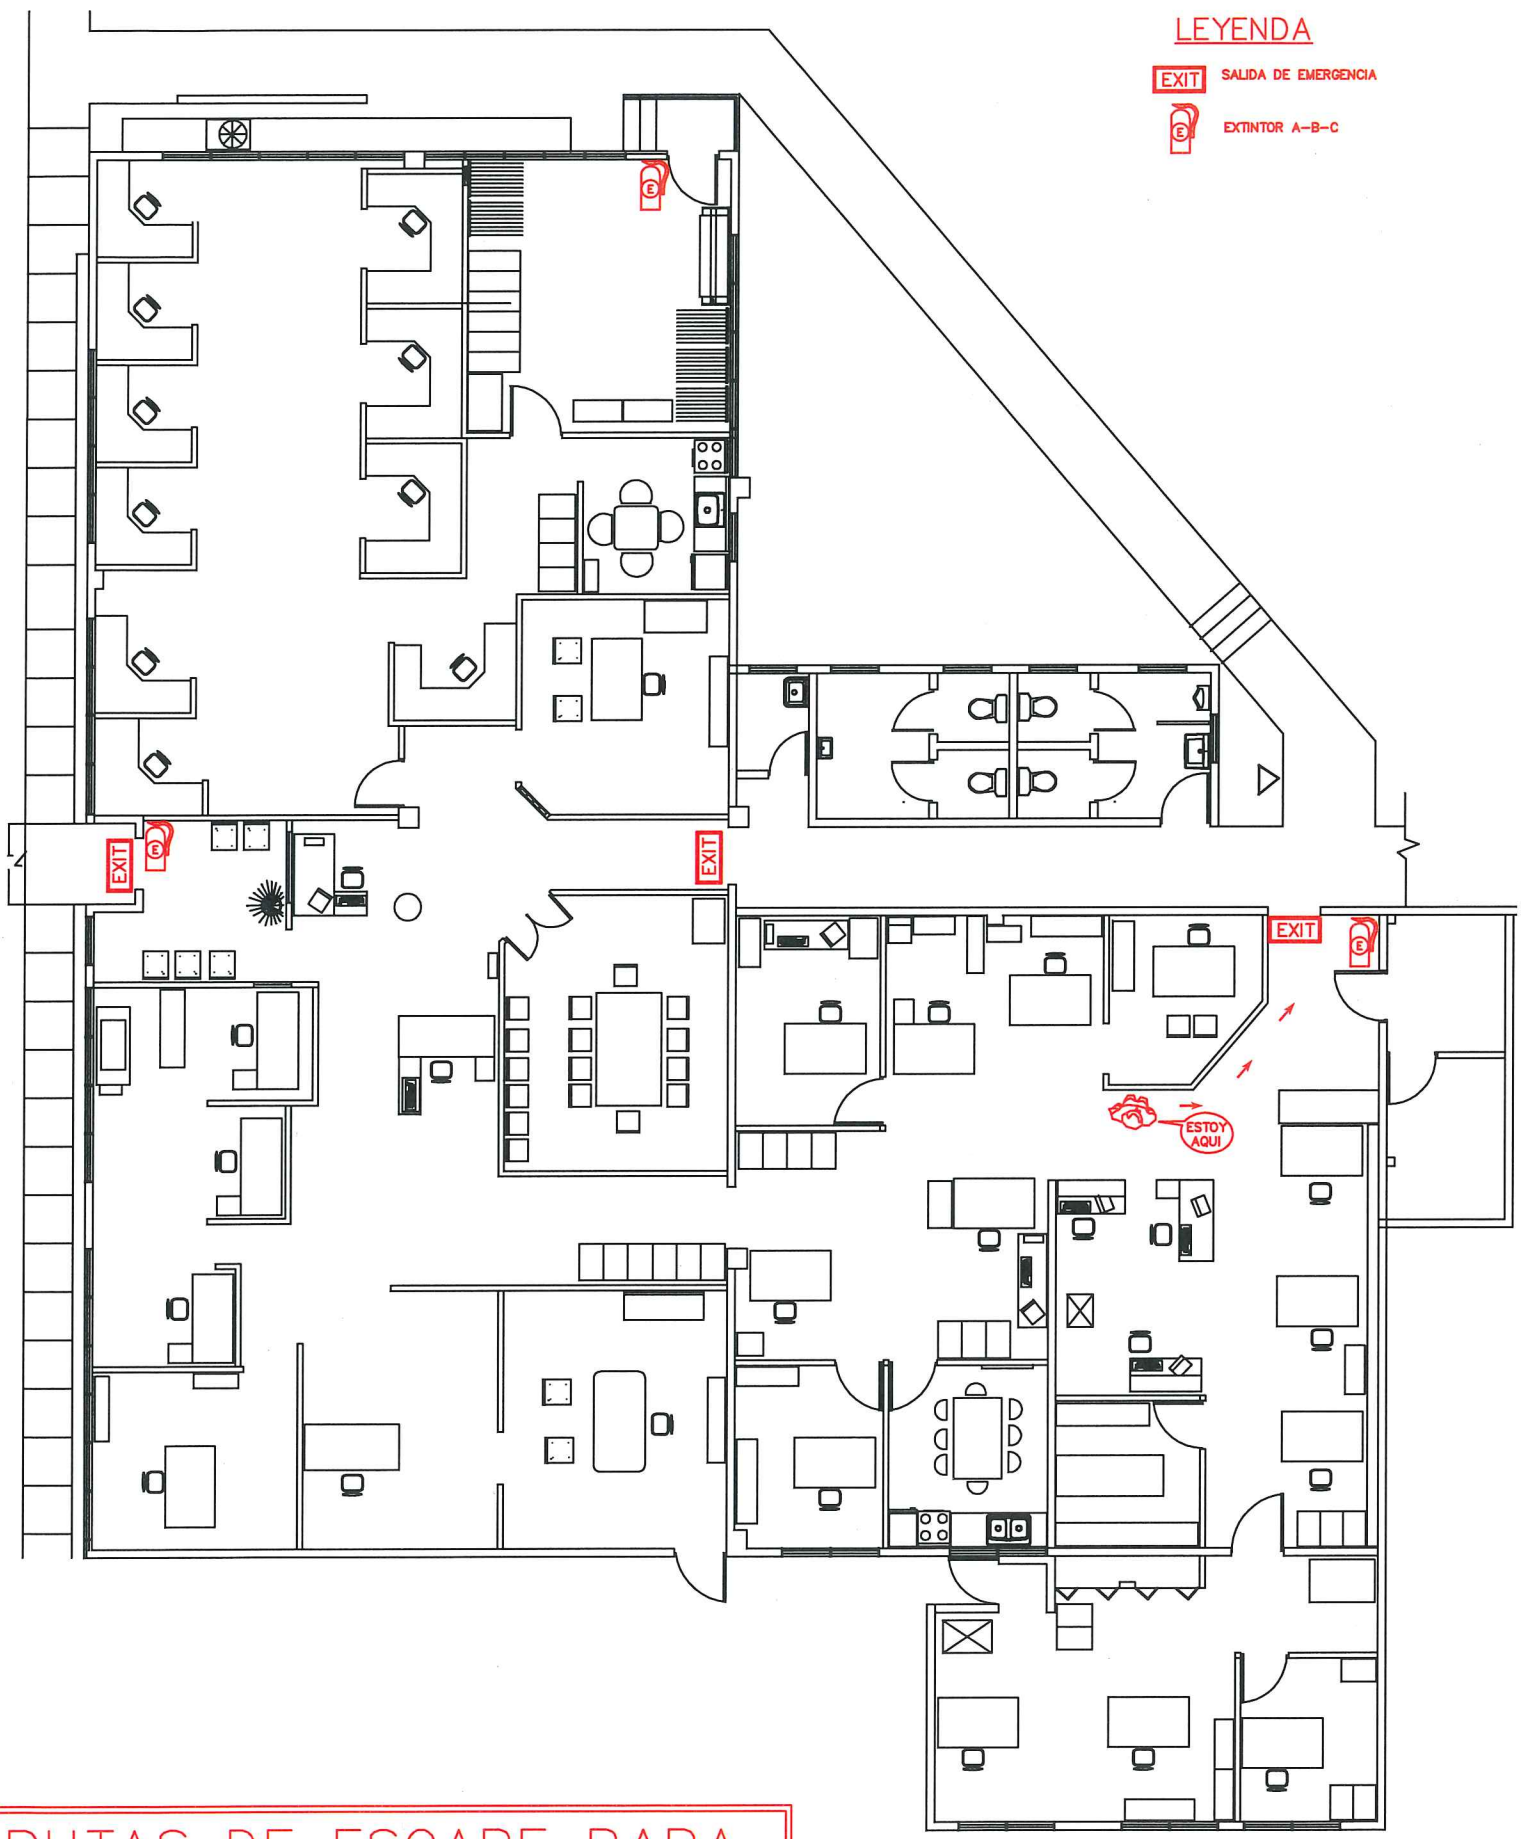

planta física

LEYENDA

EXIT SALIDA DE EMERGENCIA

EXTINTOR A-B-C

RUTAS DE ESCAPE PARA
SALIDAS DE EMERGENCIAS
AREA DE OFICINAS DEPTO.

LEYENDA

EXIT SALIDA DE EMERGENCIA

EXTINTOR A-B-C

RUTAS DE ESCAPE PARA
SALIDAS DE EMERGENCIAS
AREA DE OFICINAS DEPTO.

ENDDA

SALIDA DE EMERGENCIA

EXTINTOR A-B-C

EXIT

EXIT

ESTOY AQUÍ

EXIT

RUTAS DE ESCAPE PAR
SALIDAS DE EMERGENCI
AREA DE OFICINAS DEP
EDIFICIOS Y TERRENOS