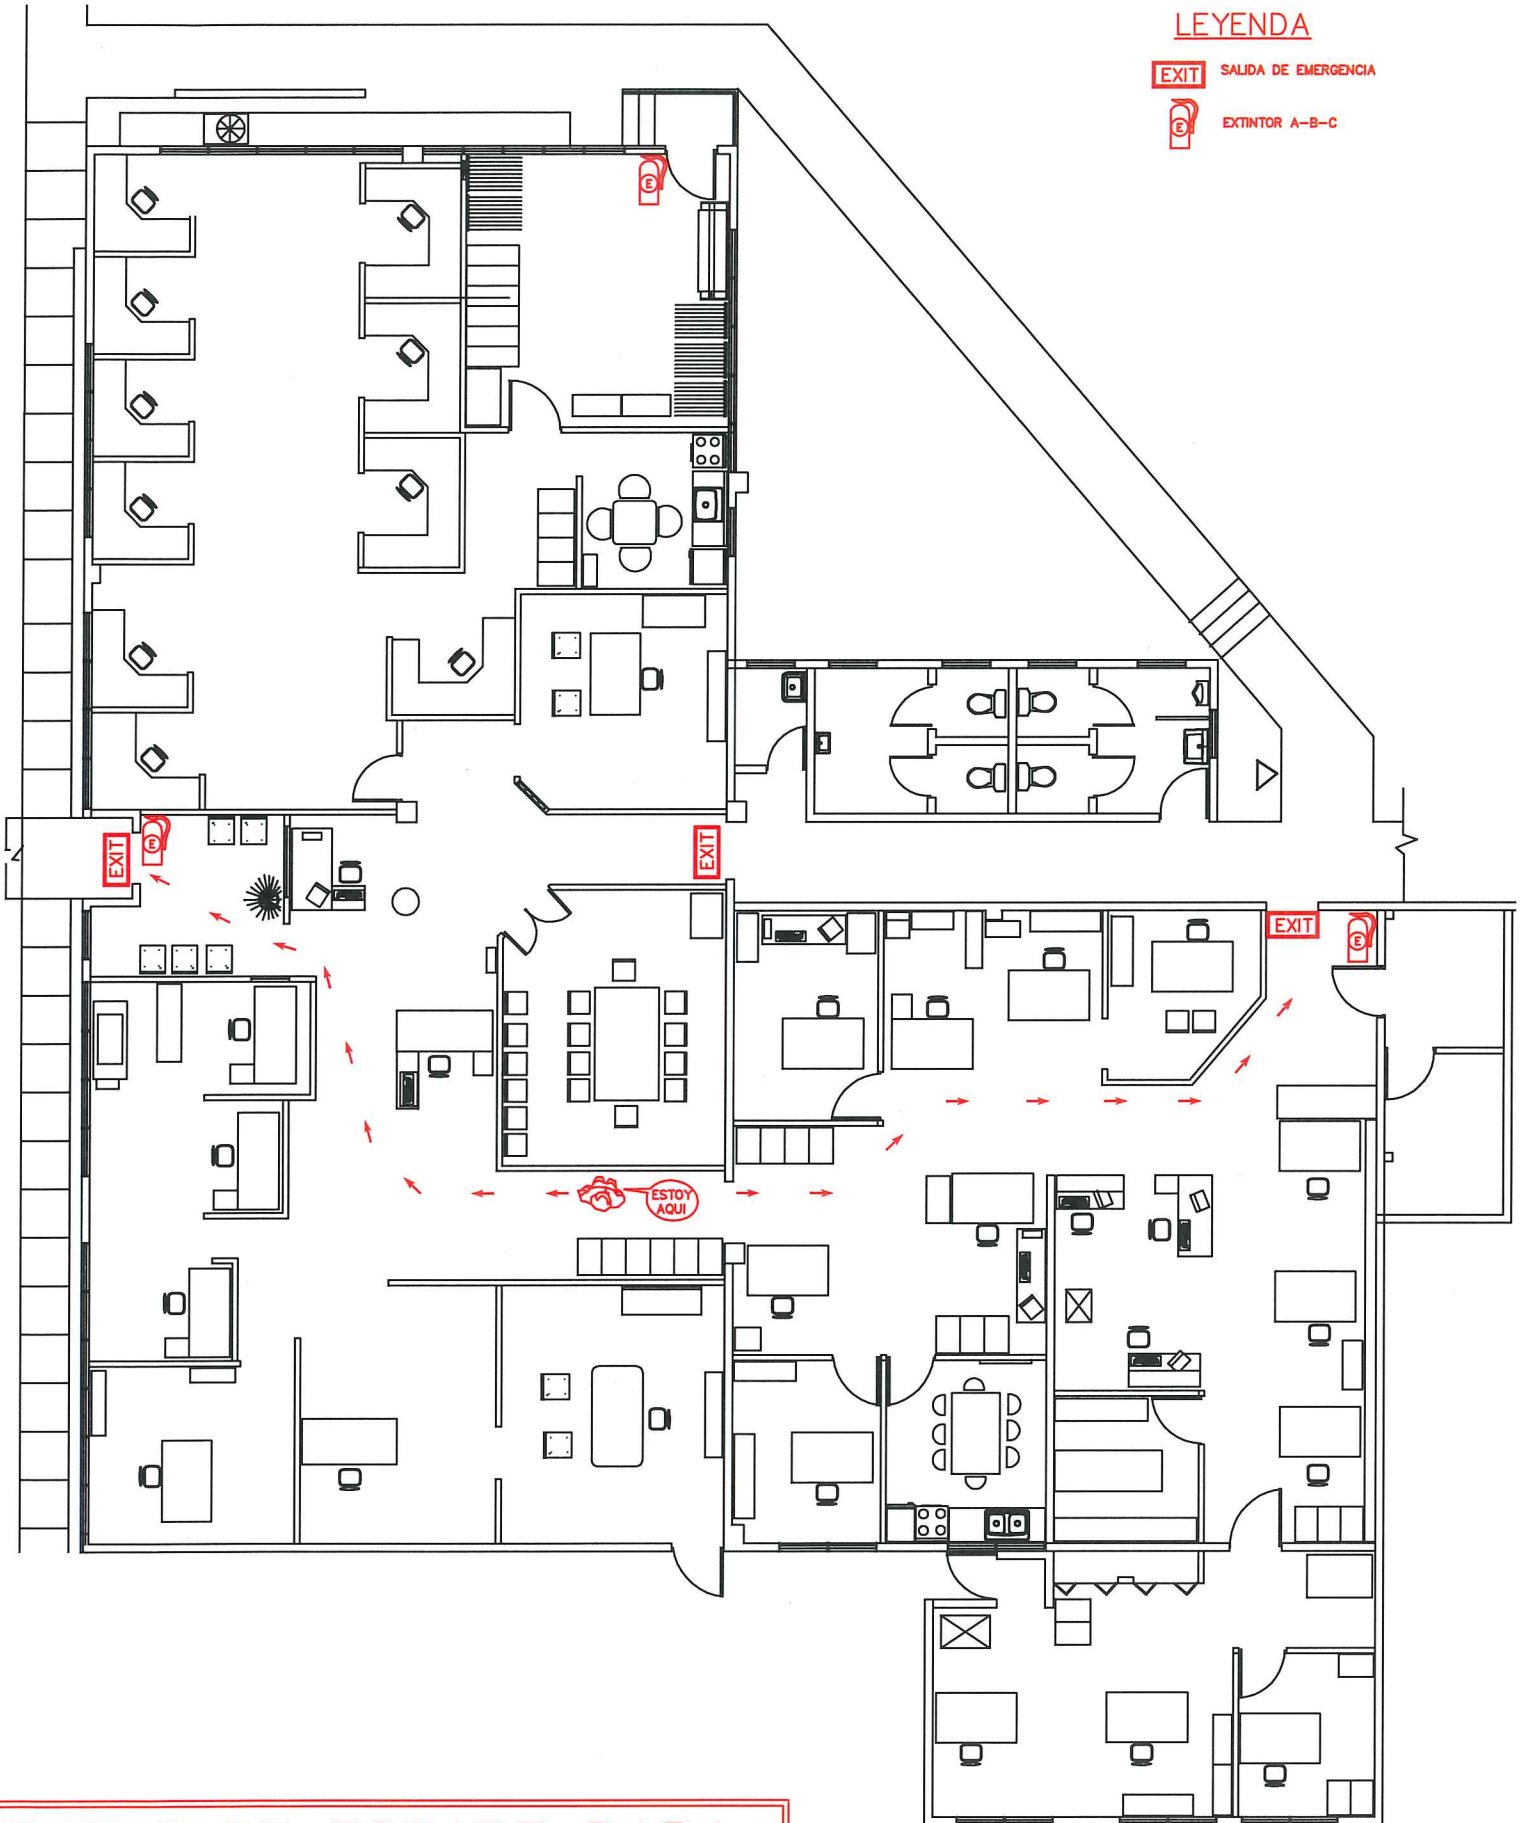

planta física

LEYENDA

EXIT SALIDA DE EMERGENCIA

EXTINTOR A-B-C

RUTAS DE ESCAPE PARA
SALIDAS DE EMERGENCIAS
AREA DE OFICINAS DEPTO.

LEYENDA

EXIT SALIDA DE EMERGENCIA

EXTINTOR A-B-C

RUTAS DE ESCAPE PARA
SALIDAS DE EMERGENCIAS
AREA DE OFICINAS DEPTO.

ENDDA

SALIDA DE EMERGENCIA

EXTINTOR A-B-C

EXIT

EXIT

ESTOY AQUÍ

EXIT

RUTAS DE ESCAPE PAR
SALIDAS DE EMERGENCI
AREA DE OFICINAS DEP
EDIFICIOS Y TERRENOS