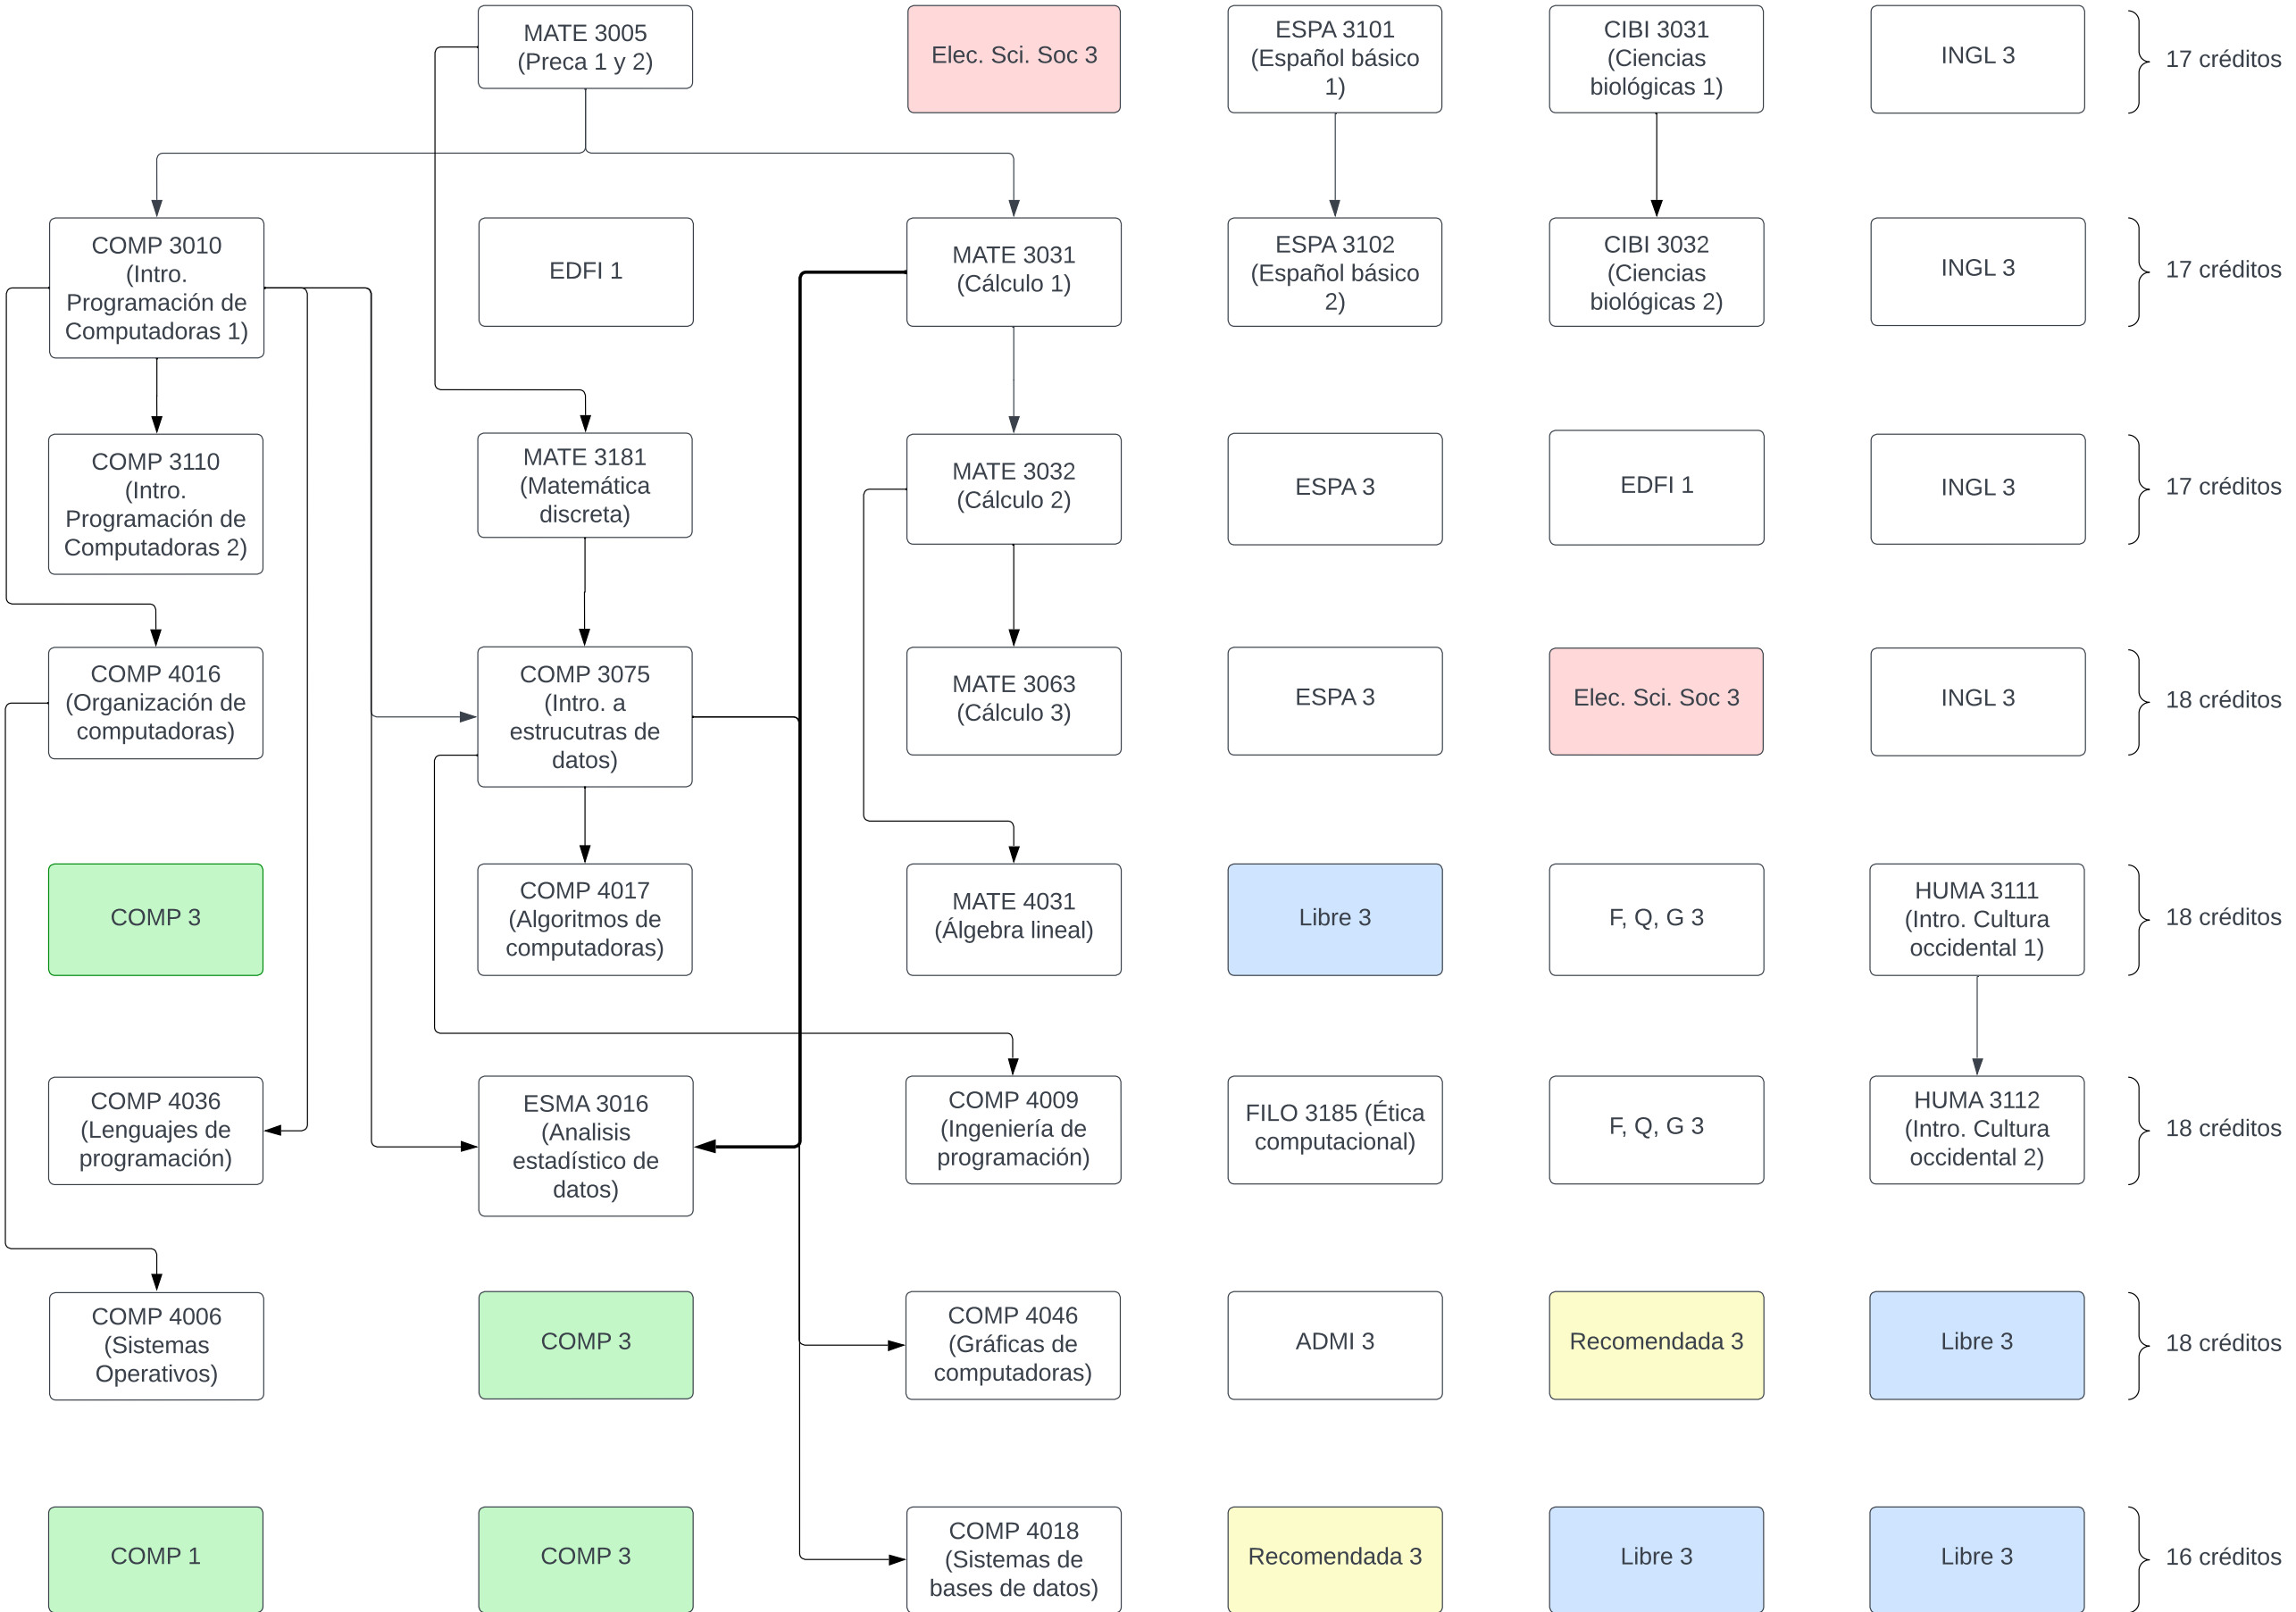

Bachillerato de ciencias matemáticas: ciencias de la computación (1220)

Electiva profesional de COMP

- COMP 4990 Investigación Subgraduada
- COMP 4086 Arquitectura de Computadora
- COMP 4025 Modelos Computacionales
- COMP 4075 Metodología de Programación
- COMP 4995 Práctica en Ciencias de Computación
- COMP 4998 Tópicos en Computación I
- COMP 4999 Tópicos en Computación II
- COMP 5045 Teoría Automata
- COMP 5055 Computación Paralela
- COMP 5015 Inteligencia Artificial

Electiva recomendada

Enlace donde puede encontrar la mayoría de los requisitos en COMP:
<https://home.uprm.edu/cursos/appsearch.php?l=0&a=lc&f=ARCI&d=MATE>

- MATE 3020 Fund. Matemáticas
- MATE 3030 Introducción a la Geometría
- MATE 3040 Teoría de Números
- MATE 4000 Topología
- MATE 4008 Int. Estructuras Algebraicas
- MATE 4009 Ecuaciones Diferenciales Ordinarias
- ESMA 4002 Estadística Matemática II
- ESMA 5015 Simulación Estocástica
- MATE 4007 Geometría de Alto Nivel
- MATE 4010 Variables Complejas
- MATE 4020 Ecuaciones Dif. Parc. y Series de Fourier
- MATE 4021 Fundamentos de Lógica Matemática
- ESMA 4038 Métodos de Muestreo
- MATE 4061 Análisis Numérico I
- MATE 4062 Análisis Numérico II
- MATE 4071 Intr. A la Mate. De la Ciencia Moderna I
- MATE 4072 Intr. A la Mate. De la Ciencia Moderna II
- MATE 4095 Teoría de los Números II
- MATE 4120 Historia de las Matemáticas
- MATE 4997 Temas Especiales de Matemática
- COMP (INEL, ICOM) 4308
- COMP (INEL, ICOM) 5318

Electiva en ciencias sociales

Electiva libre