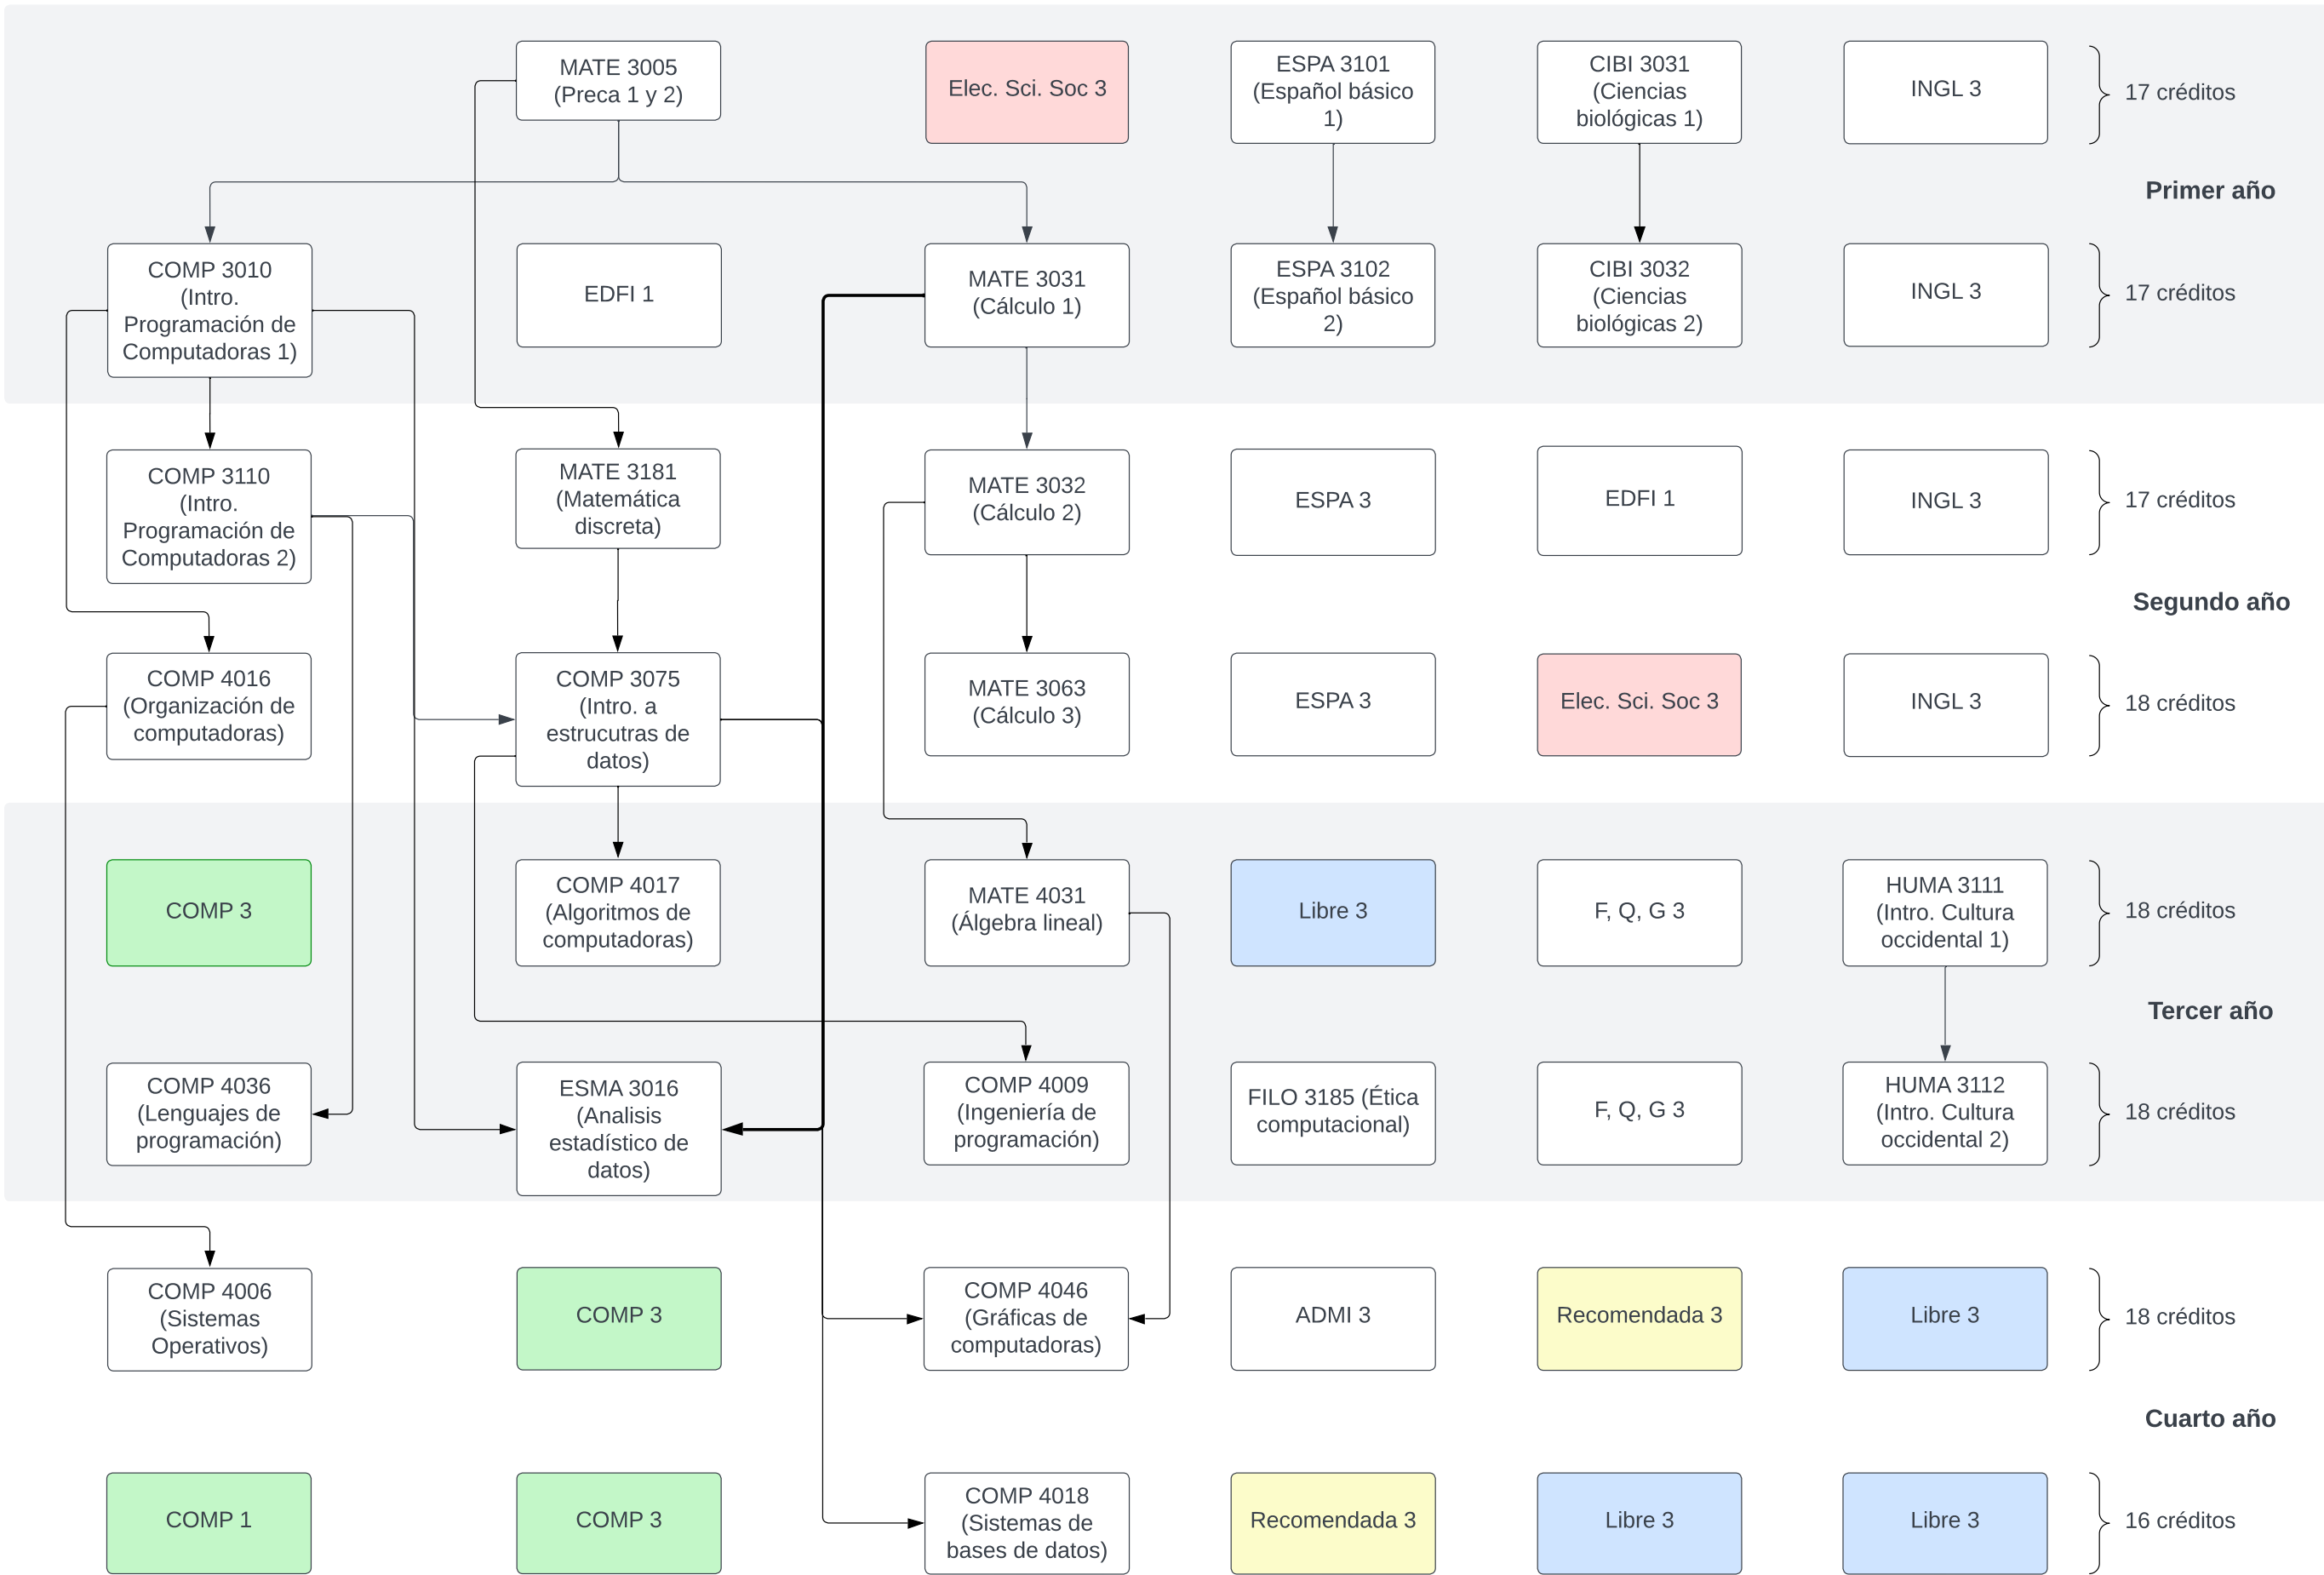

Bachillerato de ciencias matemáticas: ciencias de la computación (1220)

Electiva profesional de COMP

- COMP 4990 Investigación Subgraduada
- COMP 4086 Arquitectura de Computadora
- COMP 4025 Modelos Computacionales
- COMP 4075 Metodología de Programación
- COMP 4995 Práctica en Ciencias de Computación
- COMP 4998 Tópicos en Computación I
- COMP 4999 Tópicos en Computación II
- COMP 5045 Teoría Automata
- COMP 5055 Computación Paralela
- COMP 5015 Inteligencia Artificial

Electiva recomendada

Enlace donde puede encontrar la mayoría de los prerrequisitos en COMP:
<https://home.uprm.edu/cursos/appsearch.php?l=0&a=lc&f=ARCI&d=MATE>

- MATE 3020 Fund. Matemáticas
- MATE 3030 Introducción a la Geometría
- MATE 3040 Teoría de Números
- MATE 4000 Topología
- MATE 4008 Int. Estructuras Algebraicas
- MATE 4009 Ecuaciones Diferenciales Ordinarias
- ESMA 4002 Estadística Matemática II
- ESMA 5015 Simulación Estocástica
- MATE 4007 Geometría de Alto Nivel
- MATE 4010 Variables Complejas
- MATE 4020 Ecuaciones Dif. Parc. y Series de Fourier
- MATE 4021 Fundamentos de Lógica Matemática
- ESMA 4038 Métodos de Muestreo
- MATE 4061 Análisis Numérico I
- MATE 4062 Análisis Numérico II
- MATE 4071 Intr. A la Mate. De la Ciencia Moderna I
- MATE 4072 Intr. A la Mate. De la Ciencia Moderna II
- MATE 4095 Teoría de los Números II
- MATE 4120 Historia de las Matemáticas
- MATE 4997 Temas Especiales de Matemática
- COMP (INEL, ICOM) 4308
- COMP (INEL, ICOM) 5318

Electiva en ciencias sociales

Electiva libre