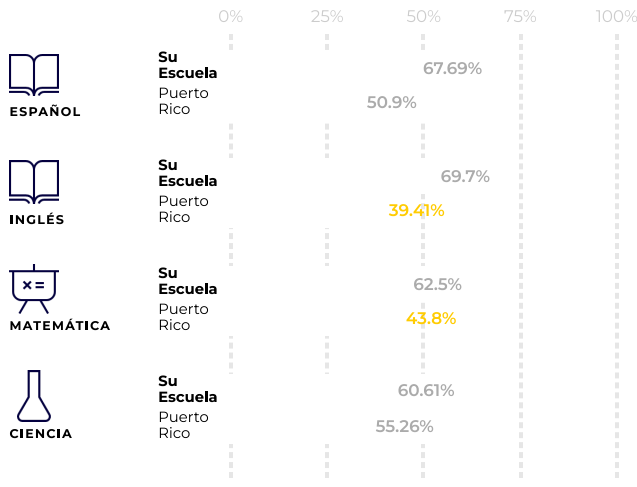

ESCUELA SUPERIOR

BONIFACIO SANCHEZ JIMENEZ

COMPARTE:

2019 2023 2024 2025

POSICIÓN

31 de 211 escuela superiores

PUNT.

5.202

Estudiantes Motivados: N/A
Tasa Asistencia de Maestros: 97.75%
Nivel Montessori: N/A
Municipio: AIBONITO
CALLE SAN JOSE 119
Puerto Rico, 705

Perfil Escolar

Encuesta

Ayudanos A Conocer Tu Percepción Del Sistema Escolar