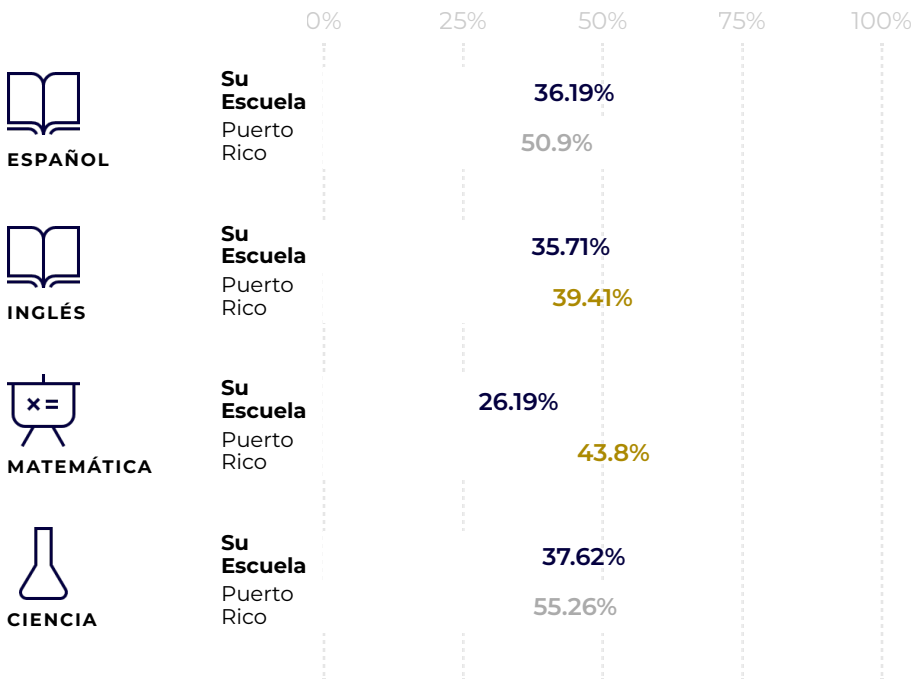

ÚNETE A NOSOTROS

F

POSICIÓN

74 de 211
escuela superiors

PUNT.
0.557

Estudiantes Motivados: N/A
Tasa Asistencia de Maestros: 98.42%
Nivel Montessori: N/A
Municipio: ISABELA
CARR 2 KM 112 BO MORA
Puerto Rico, 662

Perfil Escolar

ES EN

Encues

Ayud: Sister

5 Escue

Posición

96

78