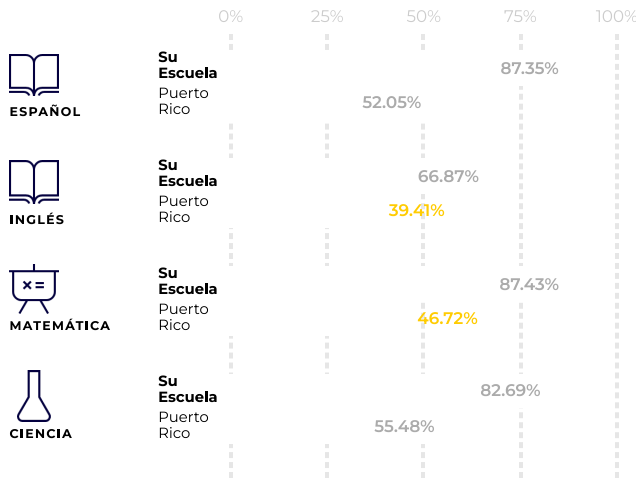

ESCUELA INTERMEDIA

ERNESTO RAMOS ANTONINI

COMPARTE:  

2019 2023 2024 2025

B

POSICIÓN

26 de 343
escuela intermedia

PUNT.

5.968

Estudiantes Motivados: N/A
Tasa Asistencia de Maestros: 97.71%
Nivel Montessori: N/A

Municipio: YAUCO
48 AVE BARBOSA
Puerto Rico, 698

Perfil Escolar

Encuesta

Ayudanos A Conocer Tu Percepción Del Sistema Escolar

FAVOR RESPONDER LA ENCUESTA

5 Escuelas Intermedias Más cercanas

Posición	Escuela	Grado	Punt.
220	<u>ELVIRA VICENTE</u> YAUCO	D	-1.394
240	<u>JOSE ONOFRE TORRES</u> YAUCO	F	-1.876
6	<u>PROFESORA LUISA MONSEGUR VELEZ</u> YAUCO	A	8.211
227	<u>HIPOLITO GARCIA</u> GUAYANILLA	F	-1.502
252	<u>ARISTIDES CALES QUIROS</u> GUAYANILLA	D	-2.026