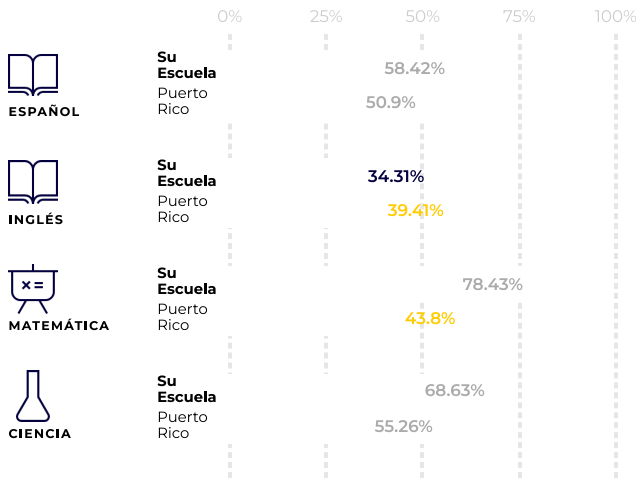

# DR JOSE N GANDARA

COMPARTE:

2019 2023 2024 2025

POSICIÓN

44 de 211 escuela superiores

PUNT.

3.476

Estudiantes Motivados: N/A  
Tasa Asistencia de Maestros: 98.09%  
Nivel Montessori: N/A  
Municipio: AIBONITO  
315 CALLE DEGETAU SUR  
Puerto Rico, 705

Perfil Escolar

Encuesta

Ayudanos A Conocer Tu Percepción Del Sistema Escolar

FAVOR RESPONDER LA ENCUESTA

5 Escuelas Superiores Más cercanas

Posición	Escuela	Grado	Punt.
31	<u>BONIFACIO SANCHEZ JIMENEZ</u> AIBONITO	C	5.202
7	<u>RAFAEL PONT FLORES</u> AIBONITO	A	18.743
49	<u>PABLO COLON BERDECIA</u> BARRANQUITAS	C	2.662
34	<u>LUIS MUÑOZ MARIN</u> BARRANQUITAS	C	4.836
35	<u>MANUEL CRUZ MACEIRA - BEISBOL</u> COMERÍO	B	4.748