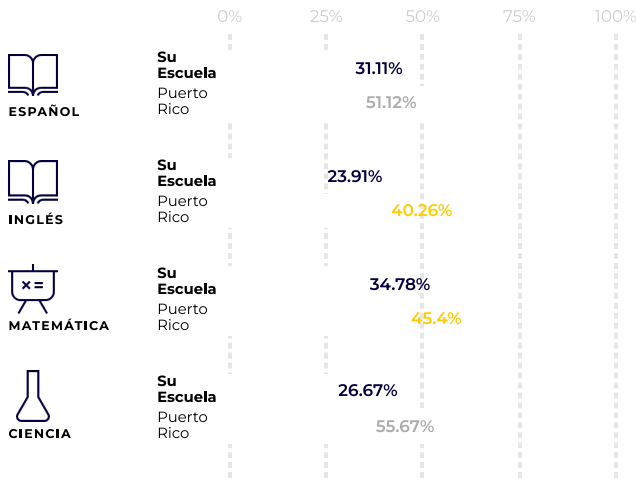

F

POSICIÓN

437 de 495 escuela elementals

PUNT.

-3.697

Estudiantes Motivados: N/A
Tasa Asistencia de Maestros: 96.64%
Nivel Montessori: N/A
Municipio: MAYAGUEZ
AVE JC CLEMENTE
Puerto Rico, 680

Perfil Escolar

Encuesta

Ayudanos A Conocer Tu Percepción Del Sistema Escolar

FAVOR RESPONDER LA ENCUESTA

5 Escuelas Elementales Más cercanas

Posición	Escuela	Grado	Punt.
296	<u>SEGUNDO RUIZ BELVIS</u> MAYAGUEZ	D	-1.217
444	<u>MANUEL A BARRETO</u> MAYAGUEZ	F	-3.843
394	<u>MARIANO RIERA PALMER</u> MAYAGUEZ	D	-2.78
277	<u>LUIS MUÑOZ RIVERA</u> MAYAGUEZ	D	-0.667
427	<u>ELPIDIO H RIVERA</u> MAYAGUEZ	D	-3.381